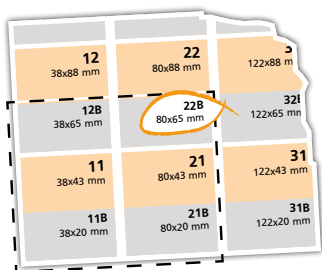

Kontakt

Annonsbokning/växel 021-30 46 00
Peter Alexandersson, vd 021-30 46 07
Jonas Edberg, chefredaktör 021-30 46 19
Familjesidan ..... familj@vasterastidning.se
Annonsateljé ..... ateljen@vasterastidning.se

Moduler

Tidningssidan delas upp i bestämda mått – moduler. Modulsystemet gör det enklare att se hur stor en annons är och vad den kostar.

För fullständig information om modulmått, se modulkarta i denna prislista.

Placeringar

Vinjett förstasidan, 248x65 mm, del 1/del 2

1 införande 11 380:-/10 350:-

2-5 inf, per st 9 000:-/6 500:-

6-10 inf, per st 8 500:-/6 000:-

11-19 inf, per st 8 000:-/5 500:-

20 < inf, per st 7 500:-/5 000:-

Vinjett sid 2, 248x88 mm del 1 16 621:-

del 2 16 621:-

Lunchguiden, 38x155 mm 12 v 735:-/st

26 v 630:-/st

52 v 525:-/st

Marknadsplatsen

38x88 mm 12 v 695:-/st

26 v 595:-/st

52 v 495:-/st

80x88 mm 12 v 1 295:-/st

26 v 1 095:-/st

52 v 895:-/st

Ryggannons, 10x324 mm 5 900:-/st

Mälarpaketet

Annonspaket i tre starka DirektPress-tidningar i Mälardalen: Västerås Tidning, Ena-Håbo Tidningen och UppsalaTidningen. Upplagor: Västerås Tidning: 91 000 ex, Ena-Håbo Tidningen: 23 100 ex och UppsalaTidningen 91 000 ex. Välkommen att kontakta oss för mer information och prisuppgift.

Västerås Tidning Business

Västerås Tidning Business – om företag, till företag. Upplaga cirka 22 000 ex, distribueras av Posten till företag i Västmanland.

Utgivning 2020 ..... V 8, 19, 39, 47

Materialdagar 6/2, 23/4, 10/9, 5/11

Bilagor, kundtidningar

Vi erbjuder även bilagor, ibladningar, kundtidningar, broschyrer, foldrar m m. Välkommen att kontakta oss för mer information!

Ateljéarbeten

Layout, bild, etc, per timma 660:-

Bannerproduktion ..... Pris efter förfrågan

Fotografering per timma 660:-

Utskrifter, A3, per kopia 10:-

Rabatter & erbjudanden

EFTEREXTRABATT

- Boka 10 veckor – betala för 6 veckor.
- Boka 20 veckor – betala för 11 veckor.
- Boka 52 veckor – betala för 22 veckor.

TRIPPELANNONSERING*

- Första införandet till ordinarie pris.
- Andra införandet med 40% rabatt.
- Tredje införandet med 50% rabatt.

* TAS UT INOM 6 VECKOR.

NYKUNDSEBJUDANDE

- 5 annonser inom 4 månader, annonsstorlek minst 1/8 = 6 moduler. 40% rabatt.
- Totalfakturering sker vid första annonsinförandet.

Annonsmaterial

- **Färdig annons:** Innebär att annonsen är komplett och inte ska ändras. Måttet ska vara exakt detsamma som bokat format. Ska levereras som högupplöst pdf eller vektoriserad EPS, i CMYK, i 200 dpi.
  Leveransadress: annons@vasterastidning.se.
- För mer information, se: www.dagspress.se/annonsmaterial.
- **Produktion av vår ateljé:** Lämna utförligt annonsmanus, bilder ska ha en upplösning på minst 200 dpi. Logotyper vill vi ha som vektoriserad EPS eller högupplöst PDF.
  Materialadress: annons@vasterastidning.se.

Sättningskostnad tillkommer med 1 kr/spalt-mm på allt material som produceras av oss.

Inlämningstider helgtidningen

Sättning av vår ateljé ..... Onsdag kl 12
Färdig annons ..... Torsdag kl 12

Villkor

Fakturering sker veckovis, betalningsvillkor 10 dagar. Reklamskatt ingår i samtliga priser, moms tillkommer där annat ej anges.

Reklamation skall göras inom sju dagar från införande. Fakturareklamation ska göras inom åtta dagar från mottagandet.