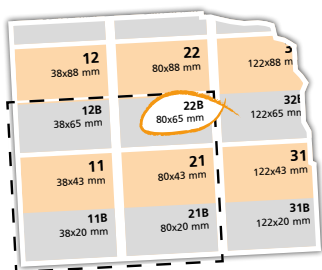

Placeringar

Vinjett förstasidan, 248x65 mm, del 1/del 2		
1 införande	11 380:-/10 350:-	
2-5 inf, per st	9 000:-/6 500:-	
6-10 inf, per st	8 500:-/6 000:-	
11-19 inf, per st	8 000:-/5 500:-	
20 < inf, per st	7 500:-/5 000:-	
Vinjett sid 2, 248x88 mm	del 1	16 621:-
	del 2	16 621:-
Lunchguiden, 38x155 mm	12 v	735:-/st
	26 v	630:-/st
	52 v	525:-/st
Marknadsplatsen		
38x88 mm	12 v	695:-/st
	26 v	595:-/st
	52 v	495:-/st
80x88 mm	12 v	1 295:-/st
	26 v	1 095:-/st
	52 v	895:-/st
Ryggannons, 10x324 mm		5 900:-/st